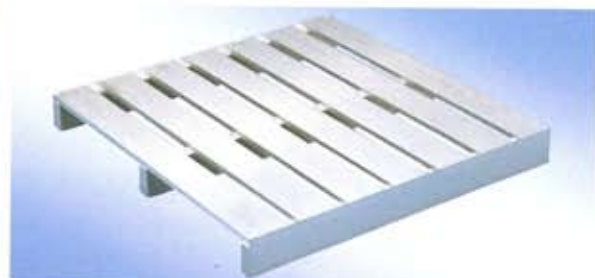

## スチールパレット

標準タイプ/両面使用型(1.0ton) サイズ(mm):1,100×1,100

スキット型 サイズ(mm):900×1,100

袋物/自動倉庫用(1.5ton) サイズ(mm):1,100×1,400

## アルミパレット

二方差しパレット/両面使用型

スキット型

二方差しパレット/片面使用型